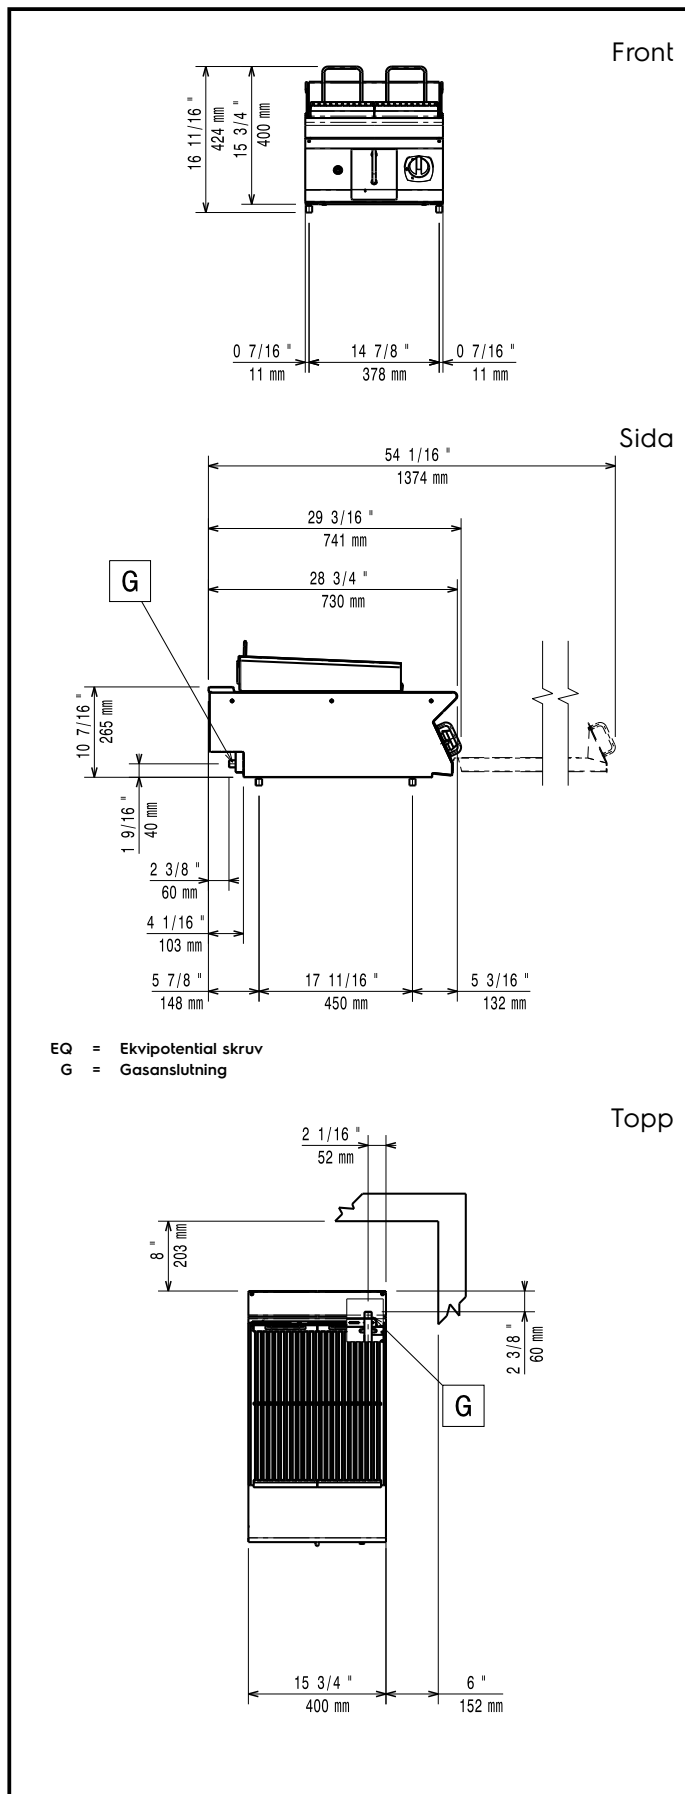

Gas

Gas, effekt:	371243 (E7GRTDGC0P)	7 kW
Standardgasleverans		Natural Gas
Gasstyp alternativ:		
Gasintag:		1/2"

Viktig information

Används ej som installationshandling. Begär separat installationsanvisning.

Stekyta bredd:

371 mm

Stekyta djup:

472 mm

Nettovikt:

ISO 9001 kg

Fraktvikt:

42 kg

Frakthöjd:

540 mm

Fraktbredd:

600 mm

Fraktdjup:

700 mm

Fraktvolym:

0.23 m³

Om produkten är ställd bredvid eller mot temperaturkänsliga material, bör ett säkerhetsmellanrum på ca 150 mm bibehållas eller så bör någon form av värmeisolering monteras

[NOT TRANSLATED]

N7EGG